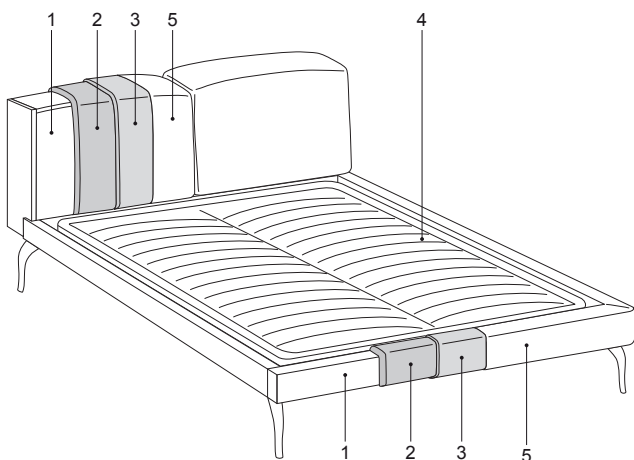

Versioni disponibili (per dimensioni selezionate)
Available versions (by selected dimensions)