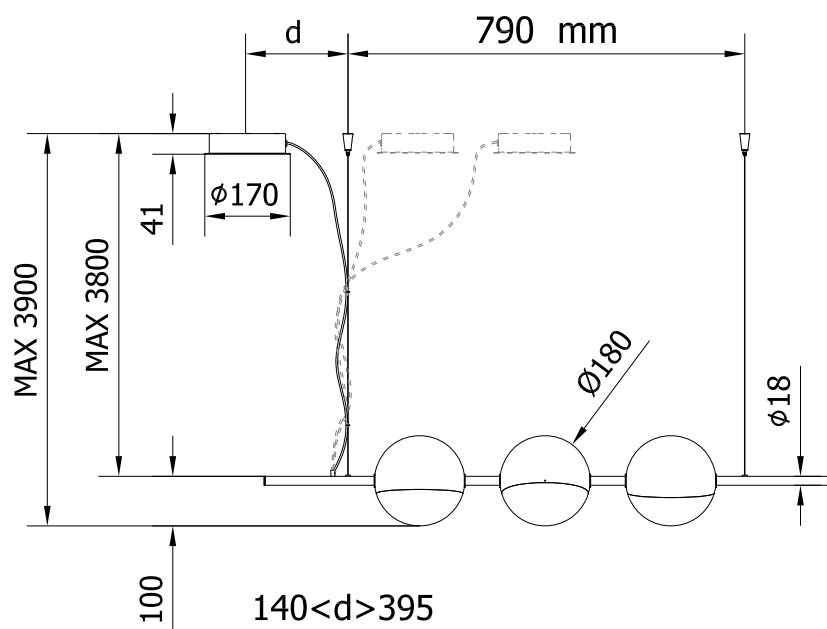

MODELLO: SFERATUS

ARTICOLO: 56.48-49

### Art. 56.48

140<d>395

STRIP LED COB 17 watt 2100 lm 3000K

### Art. 56.49

140<d>645

STRIP LED COB 27 watt 3400 lm 3000K

N° DIS.: C346\_300

DATA: 23-Dic-22

DISEGNATORE: CARPINETI E.

REV.: -

DATA: -