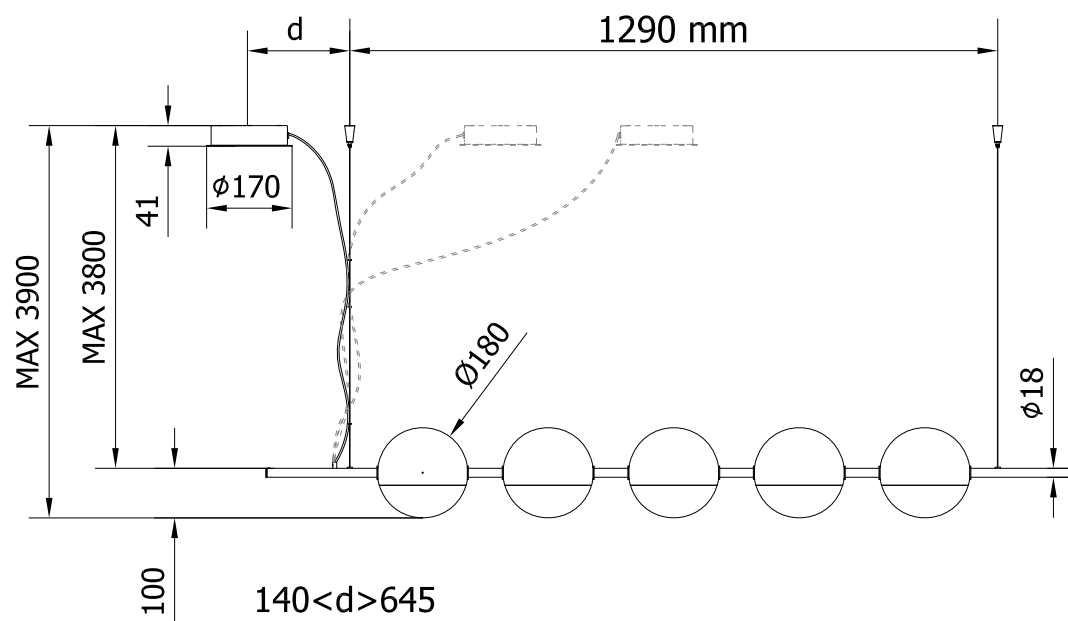

MODELLO: SFERATUS

ARTICOLO: 56.48-49

### Art. 56.48

140<d>395

STRIP LED COB 17 watt 2100 lm 3000K

### Art. 56.49

140<d>645

STRIP LED COB 27 watt 3400 lm 3000K

N° DIS.: C346\_300

DATA: 23-Dic-22

DISEGNATORE: CARPINETI E.

REV.: -

DATA: -