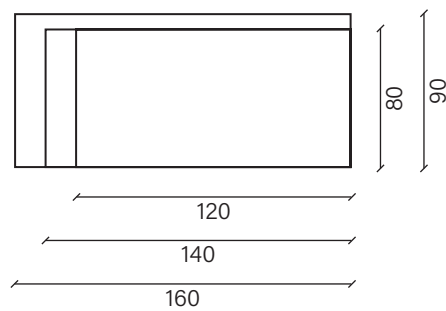

Dimensioni piano / *Top dimensions*

Collezione / *Collection* **Mini - Free**

Manutenzione / *Maintenance*

Collezione / *Collection* **Mini - Free**

Pulire il legno con molta delicatezza utilizzando un panno morbido leggermente inumidito.

Se il legno si macchia, l'intervento di pulizia dovrà essere tempestivo, per impedire alle sostanze cadute di essere assorbite.

Prodotti generici e non idonei possono danneggiare le superfici.

Non lasciare il prodotto esposto a fonti di calore diretto.

Clean wood with delicacy using a soft cloth slightly damp.

If wood gets a stain, you have to clean immediately in order to prevent substances from being absorbed.

Generic and no suitable products may damage surfaces.

Don't leave the product exposed to direct heat sources.