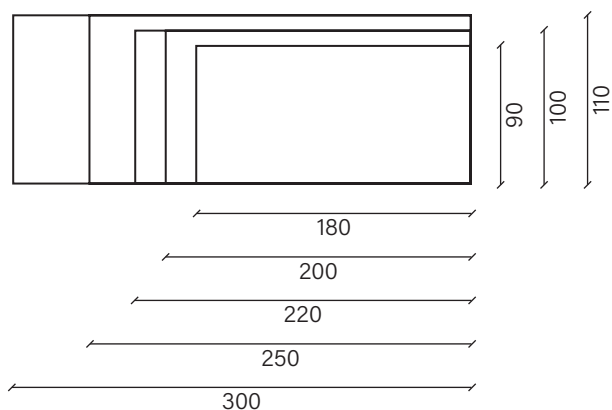

**Bordo / Edge**

Regolare, dritto.  
*Regular, straight.*

**Allunghe / Extensions**

STANDARD - MAX 2 \*

Allunga a baionetta da L 50, una per lato.

\* = allunga realizzabile in base alla dimensione del piano ed alla tipologia di gamba

STANDARD - 2 pcs maximum \*

*Extension L 50 cm, with bayonet fittings, one extension per side.*

*Extension made according to top size and model of legs.*

**Note / Note**

Il tipo di lavorazione artigianale e la naturalezza del legno rendono unico ogni piano e differente da tavolo a tavolo.  
*The type of manufacture and the naturalness of the wood make each top unique and different.*

**Disponibile fuori misura / Available in custom size**

I tavoli possono essere realizzati fuori dimensioni standar.  
*Tables can be made in custom sizes.*

www.devinanais.com  
info@devinanais.com

## Dimensioni piano / *Top dimensions*

Collezione / *Collection* **Free tables**

---