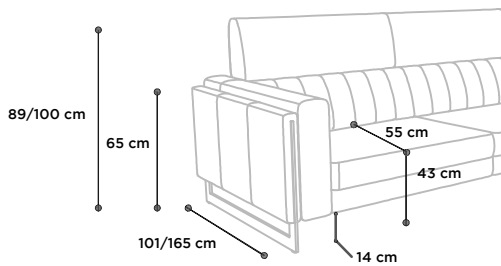

Piede
Legs
Piètement

Metallo
Metal
Métal

- **42** Grafite
  Graphite
  Graphite
- **46** Ramato
  Copper
  Cuivré
- **47** Bronzato
  Bronzed
  Bronzé
- **38** Nero Anodico
  Anodic black
  Noir anodique
- **70** Alluminio brunito
  Burnished aluminium
  Aluminium bronzé
- **71** Nero titanio lucido
  Glossy black titanium
  Noir titane brillant

RIVESTIMENTO			COVERING			REVETEMENTS		
Pelle Tessuto			Leather Fabric			Cuir Tissu		
IMBOTTITURA			FILLING			REMBOURRAGE		
BRACCIOLO	CUSCINO SEDUTA	CUSCINO SPALLIERA	ARMS	SEAT CUSHION	BACK CUSHION	ACCOUDOIR	COUSSIN D'ASSISE	COUSSIN DE DOSSIER
Gomma	Gomma	Gomma	Foam	Foam	Foam	Mousse	Mousse	Mousse
COMFORT			COMFORT			CONFORT		
Standard			Standard			Standard		
FUNZIONE			FUNCTION			FONCTION		
Seduta reclinare elettrica doppio motore Poggiatesta elettrico nelle versioni con seduta reclinare			Electric recliner system dual motor Electric headrest on version with reclining seat			Système relax électrique bi-moteur Appui-tête électrique dans les versions relax		
OPZIONI			OPTION			OPTION		
Poggiatesta regolabile elettrico nelle versioni fisse			Electric adjustable headrest on fix seats			Appui-tete à réglage électrique dans les versions fixes		
Cuciture a contrasto			Contrast stitching			Coutures contrast		
Tessuto non sfoderabile			Not removable cover			Non déhoussable en tissu