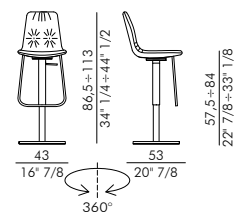

Informazioni tecniche / Technical informations

Sgabello imbottito con base girevole 4 razze in alluminio verniciato, regolabile in altezza.

Nero	V01	Titanio	V04
Bianco	V02	Bronzo	V05
Antracite	V03		

Upholstered stool with swivel 4 ways base adjustable in height in painted aluminium.

Black	V01	Titanium	V04
White	V02	Bronze	V05
Anthracite	V03		

Cordoncino in ecopelle.

Bianco	1	Beige	11
Antracite	7	Fango	14
Nero	8	Testa di Moro	16

Piping eco-leather.

Bianco	1	Beige	11
Antracite	7	Fango	14
Nero	8	Testa di Moro	16

Rivestimento non sfoderabile.

H 140 cm x L 100 cm 1,90 m²

Cover not removable.

H 140 cm x L 100 cm 1,90 m²