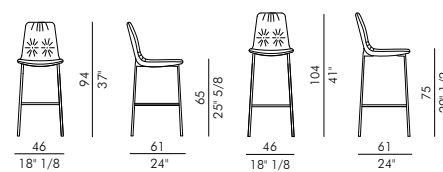

Informazioni tecniche / Technical informations

Sgabello imbottito con gambe in metallo verniciato.

Nero	V01	Titanio	V04
Bianco	V02	Bronzo	V05
Antracite	V03	Oro	V06

Cordoncino in ecopelle.

Bianco	1	Beige	11
Antracite	7	Fango	14
Nero	8	Testa di Moro	16

Rivestimento non sfoderabile.

H 140 cm x L 100 cm 1,90 m²

Upholstered stool with metal painted legs.

Black	V01	Titanium	V04
White	V02	Bronze	V05
Anthracite	V03	Gold	V06

Piping eco-leather.

Bianco	1	Beige	11
Antracite	7	Fango	14
Nero	8	Testa di Moro	16

Cover not removable.

H 140 cm x L 100 cm 1,90 m²