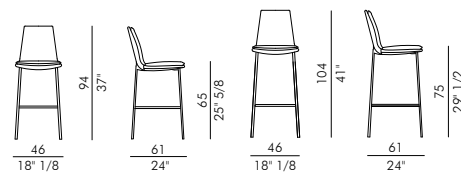

Informazioni tecniche / Technical informations

Sgabello imbottito con gambe in metallo verniciato.

Nero V01   Titanio V04
Bianco V02   Bronzo V05
Antracite V03   Oro V06

Upholstered stool with metal painted legs.

Black V01   Titanium V04
White V02   Bronze V05
Anthracite V03   Gold V06

Rivestimento non sfoderabile.

H 140 cm x L 100 cm   2,00 m²

Cover not removable.

H 140 cm x L 100 cm   2,00 m²