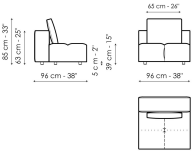

**Data sheet**

**Center section 96x96**  
 Width: 96cm  
 Depth: 96cm  
 Height: 85cm

**Center section 144x96**  
 Width: 96cm  
 Depth: 144cm  
 Height: 85cm

**Center section 140x122**  
 Width: 122cm  
 Depth: 140cm  
 Height: 85cm

**Corner 96x96**  
 Width: 96cm  
 Depth: 96cm  
 Height: 85cm

**Chaise longue**  
 Width: 96cm  
 Depth: 166cm  
 Height: 85cm

**Penisola 140x96**  
 Width: 96cm  
 Depth: 144cm  
 Height: 85cm

**Penisola 140x122**  
 Width: 122cm  
 Depth: 140cm  
 Height: 85cm

**Pouf 144x70**  
 Width: 70cm  
 Depth: 144cm  
 Height: 39cm

**Pouf 140x96**  
 Width: 96cm  
 Depth: 140cm  
 Height: 39cm

**Armrest**  
 Width: 26cm  
 Depth: 96cm  
 Height: 53cm

**Backrest 96**  
 Width: 26cm  
 Depth: 96cm  
 Height: 63cm

**Backrest 140**  
 Width: 26cm  
 Depth: 140cm  
 Height: 63cm

**Backrest 144**  
 Width: 26cm  
 Depth: 144cm  
 Height: 63cm