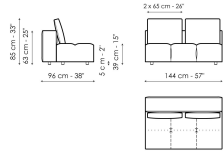

**Data sheet**

**Center section 96x96**  
 Width: 96cm  
 Depth: 96cm  
 Height: 85cm

**Center section 144x96**  
 Width: 96cm  
 Depth: 144cm  
 Height: 85cm

**Center section 140x122**  
 Width: 122cm  
 Depth: 140cm  
 Height: 85cm

**Corner 96x96**  
 Width: 96cm  
 Depth: 96cm  
 Height: 85cm

**Chaise longue**  
 Width: 96cm  
 Depth: 166cm  
 Height: 85cm

**Penisola 140x96**  
 Width: 96cm  
 Depth: 144cm  
 Height: 85cm

**Penisola 140x122**  
 Width: 122cm  
 Depth: 140cm  
 Height: 85cm

**Pouf 144x70**  
 Width: 70cm  
 Depth: 144cm  
 Height: 39cm

**Pouf 140x96**  
 Width: 96cm  
 Depth: 140cm  
 Height: 39cm

**Armrest**  
 Width: 26cm  
 Depth: 96cm  
 Height: 53cm

**Backrest 96**  
 Width: 26cm  
 Depth: 96cm  
 Height: 63cm

**Backrest 140**  
 Width: 26cm  
 Depth: 140cm  
 Height: 63cm

**Backrest 144**  
 Width: 26cm  
 Depth: 144cm  
 Height: 63cm