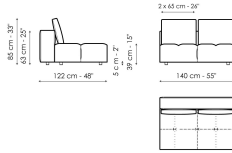

**Data sheet**

**Center section 96x96**  
 Width: 96cm  
 Depth: 96cm  
 Height: 85cm

**Center section 144x96**  
 Width: 96cm  
 Depth: 144cm  
 Height: 85cm

**Center section 140x122**  
 Width: 122cm  
 Depth: 140cm  
 Height: 85cm

**Corner 96x96**  
 Width: 96cm  
 Depth: 96cm  
 Height: 85cm

**Chaise longue**  
 Width: 96cm  
 Depth: 166cm  
 Height: 85cm

**Penisola 140x96**  
 Width: 96cm  
 Depth: 144cm  
 Height: 85cm

**Penisola 140x122**  
 Width: 122cm  
 Depth: 140cm  
 Height: 85cm

**Pouf 144x70**  
 Width: 70cm  
 Depth: 144cm  
 Height: 39cm

**Pouf 140x96**  
 Width: 96cm  
 Depth: 140cm  
 Height: 39cm

**Armrest**  
 Width: 26cm  
 Depth: 96cm  
 Height: 53cm

**Backrest 96**  
 Width: 26cm  
 Depth: 96cm  
 Height: 63cm

**Backrest 140**  
 Width: 26cm  
 Depth: 140cm  
 Height: 63cm

**Backrest 144**  
 Width: 26cm  
 Depth: 144cm  
 Height: 63cm