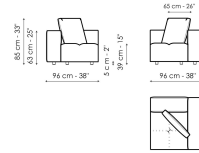

**Data sheet**

**Center section 96x96**  
 Width: 96cm  
 Depth: 96cm  
 Height: 85cm

**Center section 144x96**  
 Width: 96cm  
 Depth: 144cm  
 Height: 85cm

**Center section 140x122**  
 Width: 122cm  
 Depth: 140cm  
 Height: 85cm

**Corner 96x96**  
 Width: 96cm  
 Depth: 96cm  
 Height: 85cm

**Chaise longue**  
 Width: 96cm  
 Depth: 166cm  
 Height: 85cm

**Penisola 140x96**  
 Width: 96cm  
 Depth: 144cm  
 Height: 85cm

**Penisola 140x122**  
 Width: 122cm  
 Depth: 140cm  
 Height: 85cm

**Penisola 96x70**  
 Width: 70cm  
 Depth: 96cm  
 Height: 39cm

**Penisola 144x70**  
 Width: 70cm  
 Depth: 144cm  
 Height: 39cm

**Penisola 140x96**  
 Width: 96cm  
 Depth: 140cm  
 Height: 39cm

**Pouf 96x70**  
 Width: 70cm  
 Depth: 96cm  
 Height: 39cm

**Backrest 140**  
 Width: 26cm  
 Depth: 140cm  
 Height: 63cm

**Backrest 144**  
 Width: 26cm  
 Depth: 144cm  
 Height: 63cm