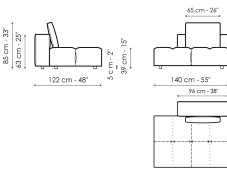

**Data sheet**

**Center section 96x96**  
 Width: 96cm  
 Depth: 96cm  
 Height: 85cm

**Center section 144x96**  
 Width: 96cm  
 Depth: 144cm  
 Height: 85cm

**Center section 140x122**  
 Width: 122cm  
 Depth: 140cm  
 Height: 85cm

**Corner 96x96**  
 Width: 96cm  
 Depth: 96cm  
 Height: 85cm

**Chaise longue**  
 Width: 96cm  
 Depth: 166cm  
 Height: 85cm

**Penisola 140x96**  
 Width: 96cm  
 Depth: 144cm  
 Height: 85cm

**Penisola 140x122**  
 Width: 122cm  
 Depth: 140cm  
 Height: 85cm

**Penisola 96x70**  
 Width: 70cm  
 Depth: 96cm  
 Height: 39cm

**Penisola 144x70**  
 Width: 70cm  
 Depth: 144cm  
 Height: 39cm

**Penisola 140x96**  
 Width: 96cm  
 Depth: 140cm  
 Height: 39cm

**Pouf 96x70**  
 Width: 70cm  
 Depth: 96cm  
 Height: 39cm

**Backrest 140**  
 Width: 26cm  
 Depth: 140cm  
 Height: 63cm

**Backrest 144**  
 Width: 26cm  
 Depth: 144cm  
 Height: 63cm