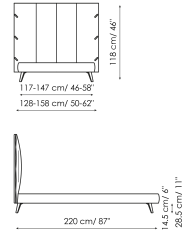

**Data sheet**

**Cuff plus**  
 Width: 128-158cm  
 Depth: 220cm  
 Height: 100cm

**Cuff open**  
 Width: 128-158cm  
 Depth: 220cm  
 Height: 100cm

**Cuff hi**  
 Width: 128-158cm  
 Depth: 220cm  
 Height: 118cm

**Cuff hi plus**  
 Width: 128-158cm  
 Depth: 220cm  
 Height: 118cm

**Cuff hi open**  
 Width: 128-158cm  
 Depth: 220cm  
 Height: 118cm