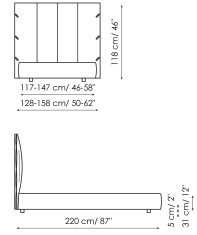

**Data sheet**

**Cuff plus**  
 Width: 128-158cm  
 Depth: 220cm  
 Height: 100cm

**Cuff open**  
 Width: 128-158cm  
 Depth: 220cm  
 Height: 100cm

**Cuff hi**  
 Width: 128-158cm  
 Depth: 220cm  
 Height: 118cm

**Cuff hi plus**  
 Width: 128-158cm  
 Depth: 220cm  
 Height: 118cm

**Cuff hi open**  
 Width: 128-158cm  
 Depth: 220cm  
 Height: 118cm