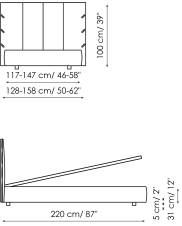

**Data sheet**

**Cuff plus**  
 Width: 128-158cm  
 Depth: 220cm  
 Height: 100cm

**Cuff open**  
 Width: 128-158cm  
 Depth: 220cm  
 Height: 100cm

**Cuff hi**  
 Width: 128-158cm  
 Depth: 220cm  
 Height: 118cm

**Cuff hi plus**  
 Width: 128-158cm  
 Depth: 220cm  
 Height: 118cm

**Cuff hi open**  
 Width: 128-158cm  
 Depth: 220cm  
 Height: 118cm