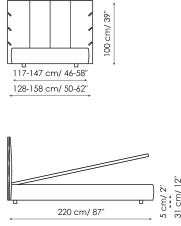

**Data sheet**

**Cuff plus**  
 Width: 128-158cm  
 Depth: 220cm  
 Height: 100cm

**Cuff open**  
 Width: 128-158cm  
 Depth: 220cm  
 Height: 100cm

**Cuff hi**  
 Width: 128-158cm  
 Depth: 220cm  
 Height: 118cm

**Cuff hi plus**  
 Width: 128-158cm  
 Depth: 220cm  
 Height: 118cm

**Cuff hi open**  
 Width: 128-158cm  
 Depth: 220cm  
 Height: 118cm