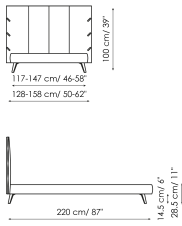

**Data sheet**

**Cuff plus**  
 Width: 128-158cm  
 Depth: 220cm  
 Height: 100cm

**Cuff open**  
 Width: 128-158cm  
 Depth: 220cm  
 Height: 100cm

**Cuff hi**  
 Width: 128-158cm  
 Depth: 220cm  
 Height: 118cm

**Cuff hi plus**  
 Width: 128-158cm  
 Depth: 220cm  
 Height: 118cm

**Cuff hi open**  
 Width: 128-158cm  
 Depth: 220cm  
 Height: 118cm