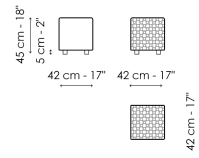

Data sheet

Pouf 145x45
 Width: 145cm
 Depth: 45cm
 Height: 39cm

Pouf 73x45
 Width: 73cm
 Depth: 45cm
 Height: 39cm

Pouf 73x73
 Width: 73cm
 Depth: 73cm
 Height: 39cm

Pouf 42x42
 Width: 42cm
 Depth: 42cm
 Height: 45cm