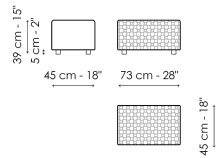

Data sheet

Pouf 145x45
 Width: 145cm
 Depth: 45cm
 Height: 39cm

Pouf 73x45
 Width: 73cm
 Depth: 45cm
 Height: 39cm

Pouf 73x73
 Width: 73cm
 Depth: 73cm
 Height: 39cm

Pouf 42x42
 Width: 42cm
 Depth: 42cm
 Height: 45cm