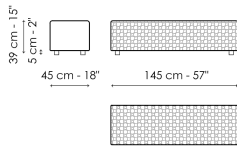

Data sheet

Pouf 145x45
 Width: 145cm
 Depth: 45cm
 Height: 39cm

Pouf 73x45
 Width: 73cm
 Depth: 45cm
 Height: 39cm

Pouf 73x73
 Width: 73cm
 Depth: 73cm
 Height: 39cm

Pouf 42x42
 Width: 42cm
 Depth: 42cm
 Height: 45cm