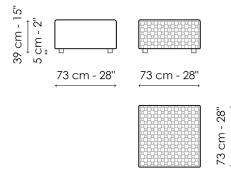

Data sheet

Pouf 145x45
 Width: 145cm
 Depth: 45cm
 Height: 39cm

Pouf 73x45
 Width: 73cm
 Depth: 45cm
 Height: 39cm

Pouf 73x73
 Width: 73cm
 Depth: 73cm
 Height: 39cm

Pouf 42x42
 Width: 42cm
 Depth: 42cm
 Height: 45cm